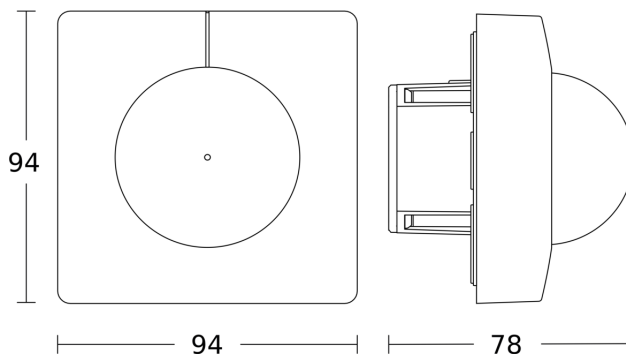

IS 345

COM1 - inbouw vierkant
EAN 4007841 033804
art.nr. 033804

Registratiebereik

Mogelijke montagehoogte: 2,50 m - 5,00 m
Oranje: radiaal
Zwart: tangential

Maten

aansluitschema Master