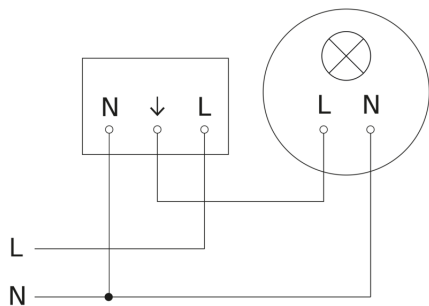

## Registratiebereik

Mogelijke montagehoogte: 2,50 m - 5,00 m  
Oranje: radiaal  
Zwart: tangential

## aansluitschema Master