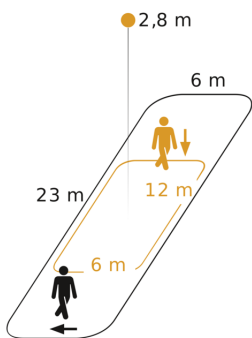

IS 345

COM1 - inbouw vierkant
EAN 4007841 033804
art.nr. 033804

Registratiebereik